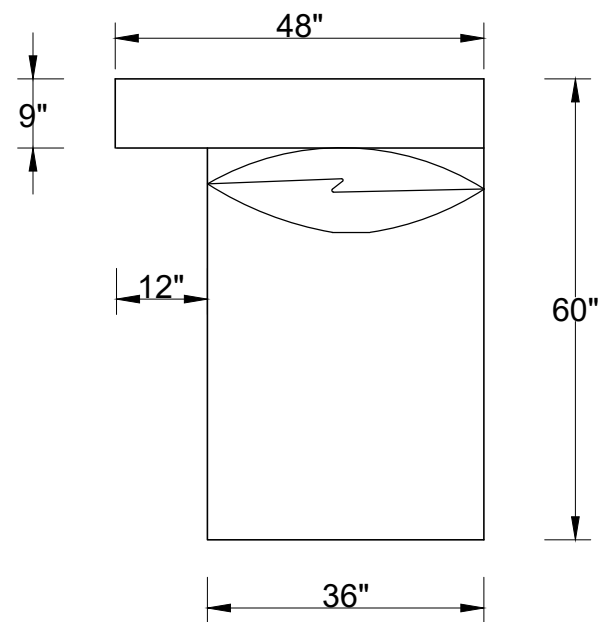

OD 2 - Julep Scale 1/2"=1'

#OD2 - 24 ARMLESS LOVE SEAT

#OD2 - 13  
ARMLESS CHAIR

#OD2 - 04  
CORNER

#OD2 - 44  
ARMLESS CHASE

#OD2 - 14  
ARMLESS CHAIR W/ BUMPER