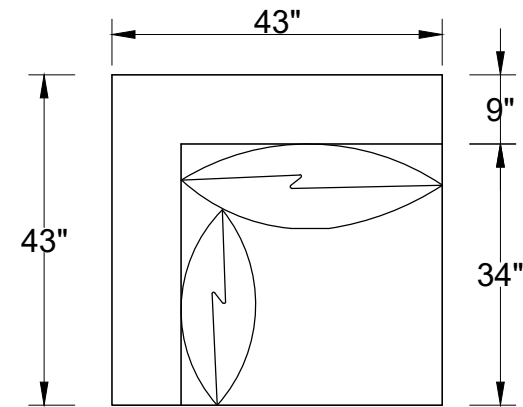

OD 2 - Julep Scale 1/2"=1'

#OD2 - 24 ARMLESS LOVE SEAT

#OD2 - 13  
ARMLESS CHAIR

#OD2 - 04  
CORNER

#OD2 - 44  
ARMLESS CHASE

#OD2 - 14  
ARMLESS CHAIR W/ BUMPER