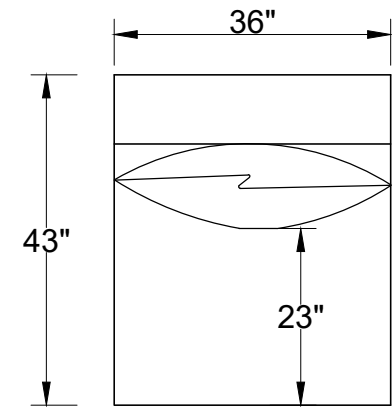

OD 2 - Julep Scale 1/2"=1'

#OD2 - 24 ARMLESS LOVE SEAT

#OD2 - 13  
ARMLESS CHAIR

#OD2 - 04  
CORNER

#OD2 - 44  
ARMLESS CHASE

#OD2 - 14  
ARMLESS CHAIR W/ BUMPER